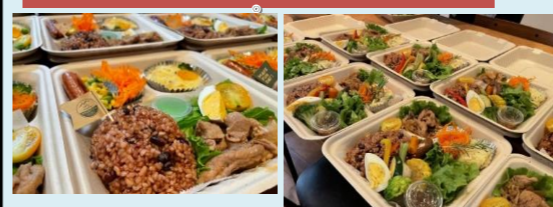

三島うなぎ野菜といたけの店ノウフクテイアウト好評です。ご注文ください。(アルシオン)

発芽酵素玄米、優しい野菜弁当
650円、2日前までにアルシオンへご注文下さい。お届け可能です。電話 055)941-8278まで

柿田川湧水カレー小林社長様がアルシオン、ミストラルの利用者さんに昼休み、かき氷をいただきました。暑い中皆さんとても喜んでいました。(感謝)